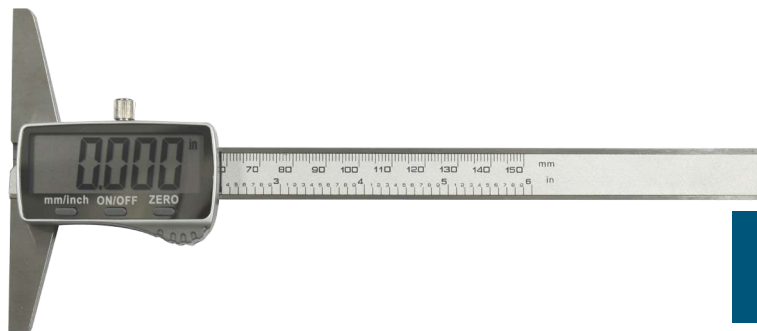

CALIBRE DE PROFUNDIDAD KLK - MET

DIGITAL DEPTH GAUGES KLK - MET
GAUGES DE PROFONDEUR NUMÉRIQUE KLK - MET

Ref.	Descripción Description	Resolución Resolution Résolution	Varilla Bâtonet Stick	€
MET200150	Sonda de profundidad Depth probe Sonde de profondeur 0 - 150 mm	0,01 mm / 0,0005"	■	69

- Fabricado en acero inoxidable y carcasa de plástico.
  Stainless Hardened and plastic housing.
  Boîtier en acier inoxydable trempé et plastique.

- Función: Apagado automático, puesta a cero en cualquier posición.
  Function: Automatic power off, Zero setting at any position.
  Fonction: Mise hors tension automatique, mise à zéro à n'importe quelle position.

- Longitud del puente: 100mm.
  Bridge length: 100 mm.
  Longueur du pont: 100mm.