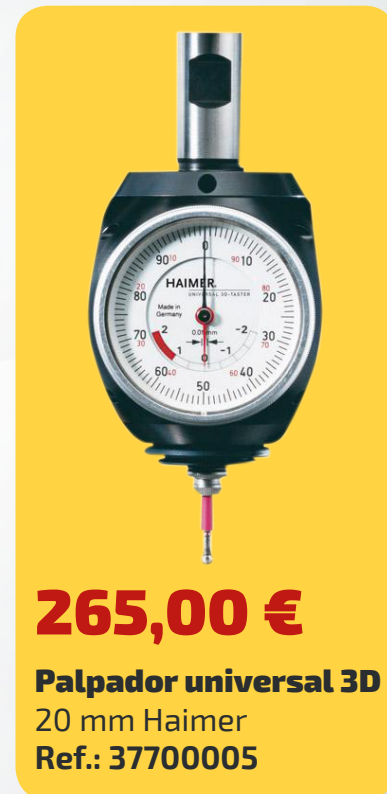

265,00 €

Palpador universal 3D
20 mm Haimer
Ref.: 37700005

4