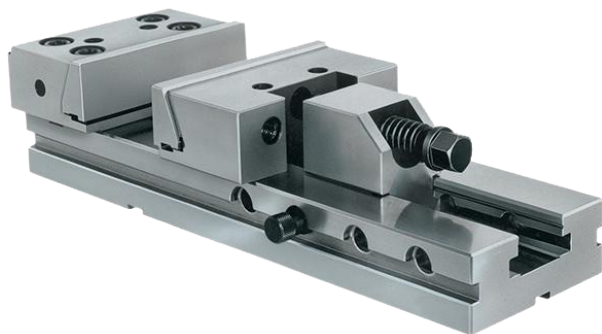

Mordaza mecánica

Ref.	Medidas	Precio
38361125	125*150 mm	448,32 €
38361152	150*200 mm	537,99 €