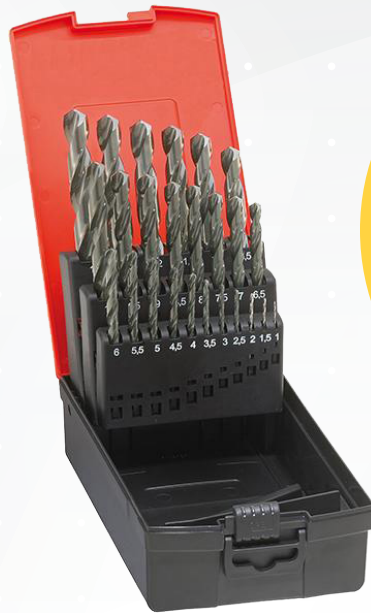

45,99 €

Juego de brocas
D338N pulida HSS
1 - 13 mm*0,5 mm
Ref.: 10280009

46,82 €

Juego de avellanadores cónicos
D335C HSS - 6 pcs
6,3 - 25 mm 90°
Ref.: 14400010

12,47 €

Desbarbador manual
FAT-E
Ref.: 14860010