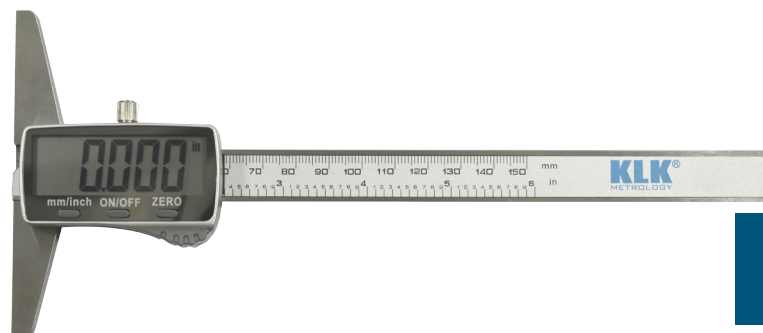

CALIBRE DE PROFUNDIDAD KLK - MET

DIGITAL DEPTH GAUGES KLK - MET
GAUGES DE PROFONDEUR NUMÉRIQUE KLK - MET

Ref.	Descripción Description	Resolución Resolution Résolution	Varilla Bâtonet Stick	€
MET200150	Sonda de profundidad Depth probe Sonde de profondeur	0 - 150 mm	0,01 mm / 0,0005"	69

- Fabricado en acero inoxidable y carcasa de plástico.
  Stainless Hardened and plastic housing.
  Boîtier en acier inoxydable trempé et plastique.

- Función: Apagado automático, puesta a cero en cualquier posición.
  Function: Automatic power off, Zero setting at any position.
  Fonction: Mise hors tension automatique, mise à zéro à n'importe quelle position.

- Longitud del puente: 100mm.
  Bridge length: 100 mm.
  Longueur du pont: 100mm.